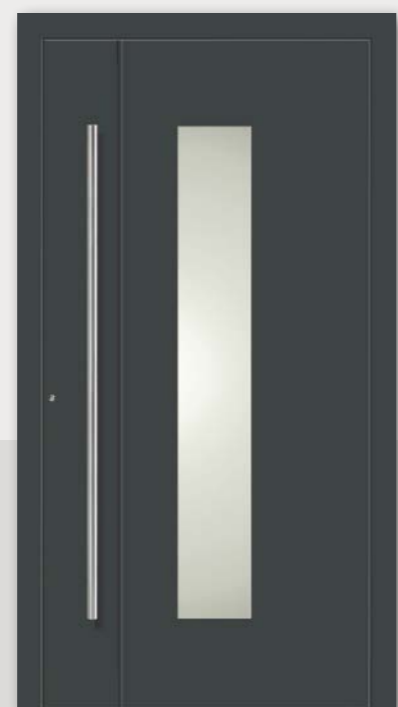

Modell 3121  
Glasausschnitt: 370 x 1400 mm

Modell 3122  
Glasausschnitt: 370 x 1400 mm

Modell 3123  
Glasausschnitt: 370 x 1400 mm

Modell 3111  
Glasausschnitt: 270 x 1400 mm

Modell 3112  
Glasausschnitt: 270 x 1400 mm