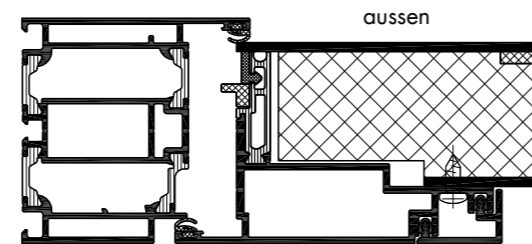

Neben der geschlossenen Intro-Haustür haben wir auch Modelle mit Glasausschnitten im Angebot. Für die Glaseinsätze und für die Seitenteile können Sie aus 3 Glasvarianten wählen – je nachdem, wieviel Durchsicht Sie zulassen möchten: Klarglas und optional die Ornamentgläser Satinato und Mastercarré, die neugierige Blicke ins Haus verhindern.

DESIGN UND QUALITÄT  
VEREINT IN EINER  
HAUSTÜRE

**SCHÜCO**  
First Partner

Bodenschwelle zur Verdeutlichung des Profilschnitts hell gefärbt. Lieferstandard ist schwarz, Kunststoff.

- nach innen öffnend
- Bautiefe 75 mm