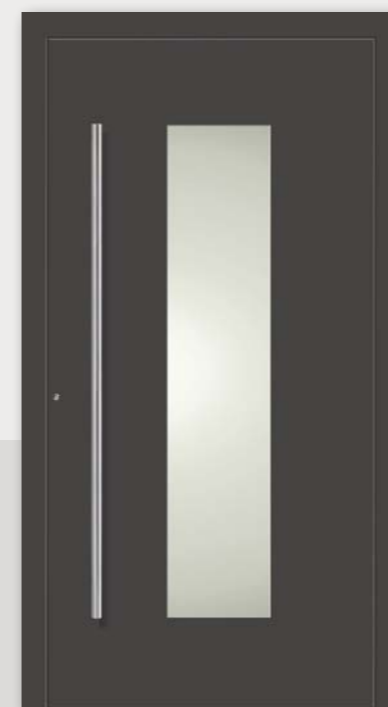

Modell 3120
Glasausschnitt: 370 x 1400 mm