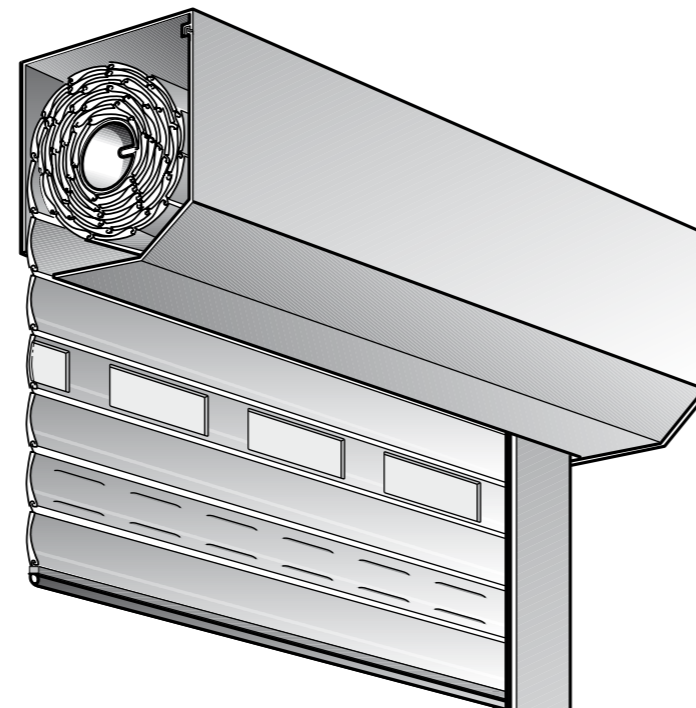

DAS ROLLTORSYSTEM RT 55

Profil 55