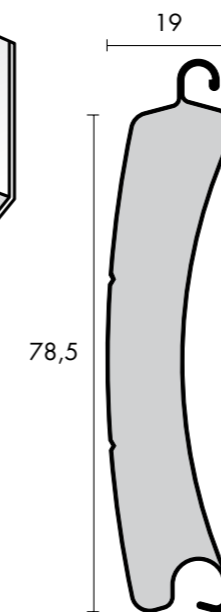

DAS ROLLTORSYSTEM RT 75

Profil 75