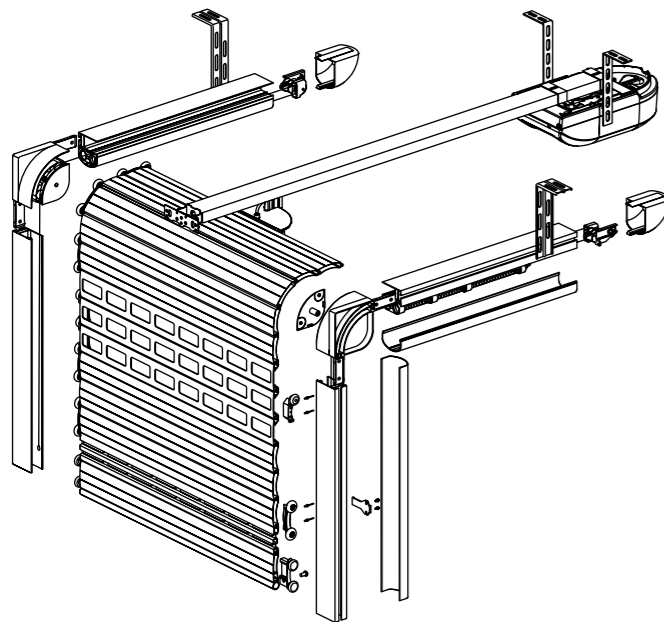

MIT DEN HOCHWERTIGEN PROFILEN DES ROLLTORSYSTEMS RT 75

Die Deckenlauftore als platzsparende Alternative herkömmlicher Tore

Wo die bauseitigen Vorgaben keine Montage für ein Kastenrollsystem zulassen, kommt unser Deckenlaufsystem zum Einsatz. Der Platzbedarf im Sturzbereich ist auf 8 cm minimierbar. Platz vor der Garage wird nicht benötigt, da das Tor nicht aufschwingt.

Doppelwandige, ausgeschäumte Aluminium-Profile und Aluminium-Führungsschienen, die auch bei den Rolltoren zum Einsatz kommen, garantieren auch hier höchste Qualität. Das Deckenlaufsystem ist in jeder Position gegen gewaltsames Hochschieben gesichert. Das Lüftungsprofil ist serienmäßig,

Sichtprofile lassen sich gegen Aufpreis problemlos integrieren. Auch Funkfernbedienung und Motor gehören zur serienmäßigen Ausstattung, ebenso die Notentriegelung innen und die integrierte Hinderniserkennung. Wählen Sie beim Schweiker Deckenlaufsystem aus 11 attraktiven Farben.

Selbstverständlich ist das Schweiker Deckenlaufsystem TÜV-zertifiziert und nach DIN EN Sicherheitsnormen gefertigt.

Die Tore werden ohne Aufpreis mm-genau gefertigt.

DAS DECKENLAUFTORSYSTEM

Lichte Höhe	A	A1	B
- 2000	3290	3147	2410
2001 - 2375	3290	3147	2760
2376 - 3000	3926	3783	Lichte Höhe + 480 mm