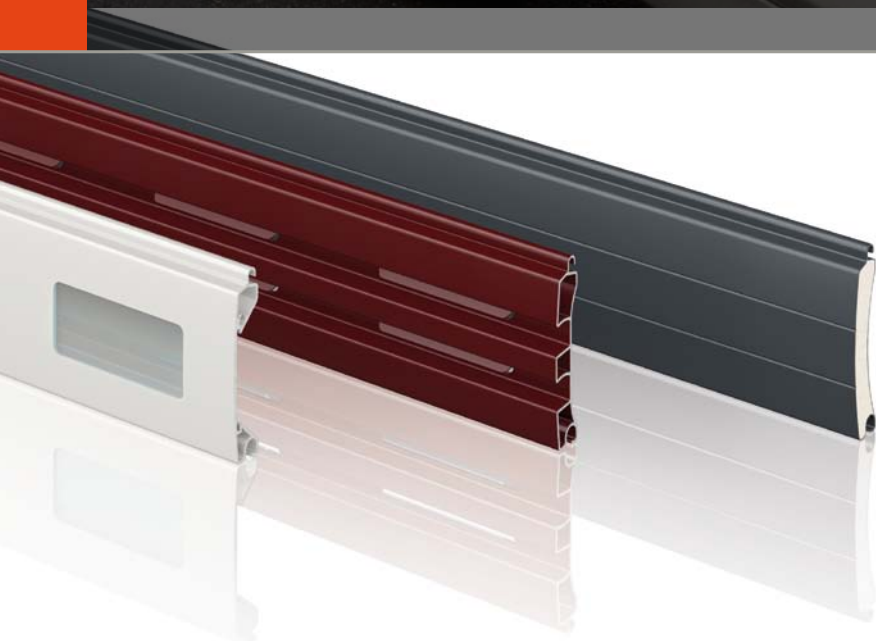

SCHWEIKER

**Die Schweiker
Roll- und Deckenlaufotore**