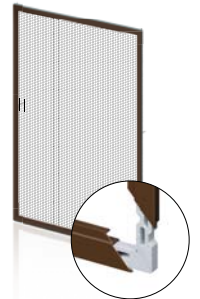

# Schweiker Produkte

Kunststoff-Fenster

Fenster, Haustüren, Brand- und Rauchschutzelemente aus Aluminium

Vorbau- und Aufsatzelemente

Aluminum-Fensterbänke

Rollläden aus Kunststoff und Aluminium

Sonderprodukte wie Rollladenkastendämmung, RenoKIT, Daylight, alR-System