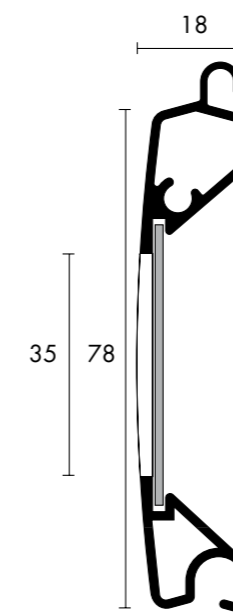

## DIE PROFILE DES DECKENLAUFTORSYSTEMS

Profil 75

### Technische Daten

Gewicht: 5,8 kg/m<sup>2</sup>  
 Nennstärke: 19 mm  
 Deckfläche: 78,5 mm  
 Stabzahl für 1m Höhe: 12,7 Stück

Sichtprofil

Alle lieferbaren Profilfarben des Deckenlaufsystems finden sie auf den Seiten 8 und 9