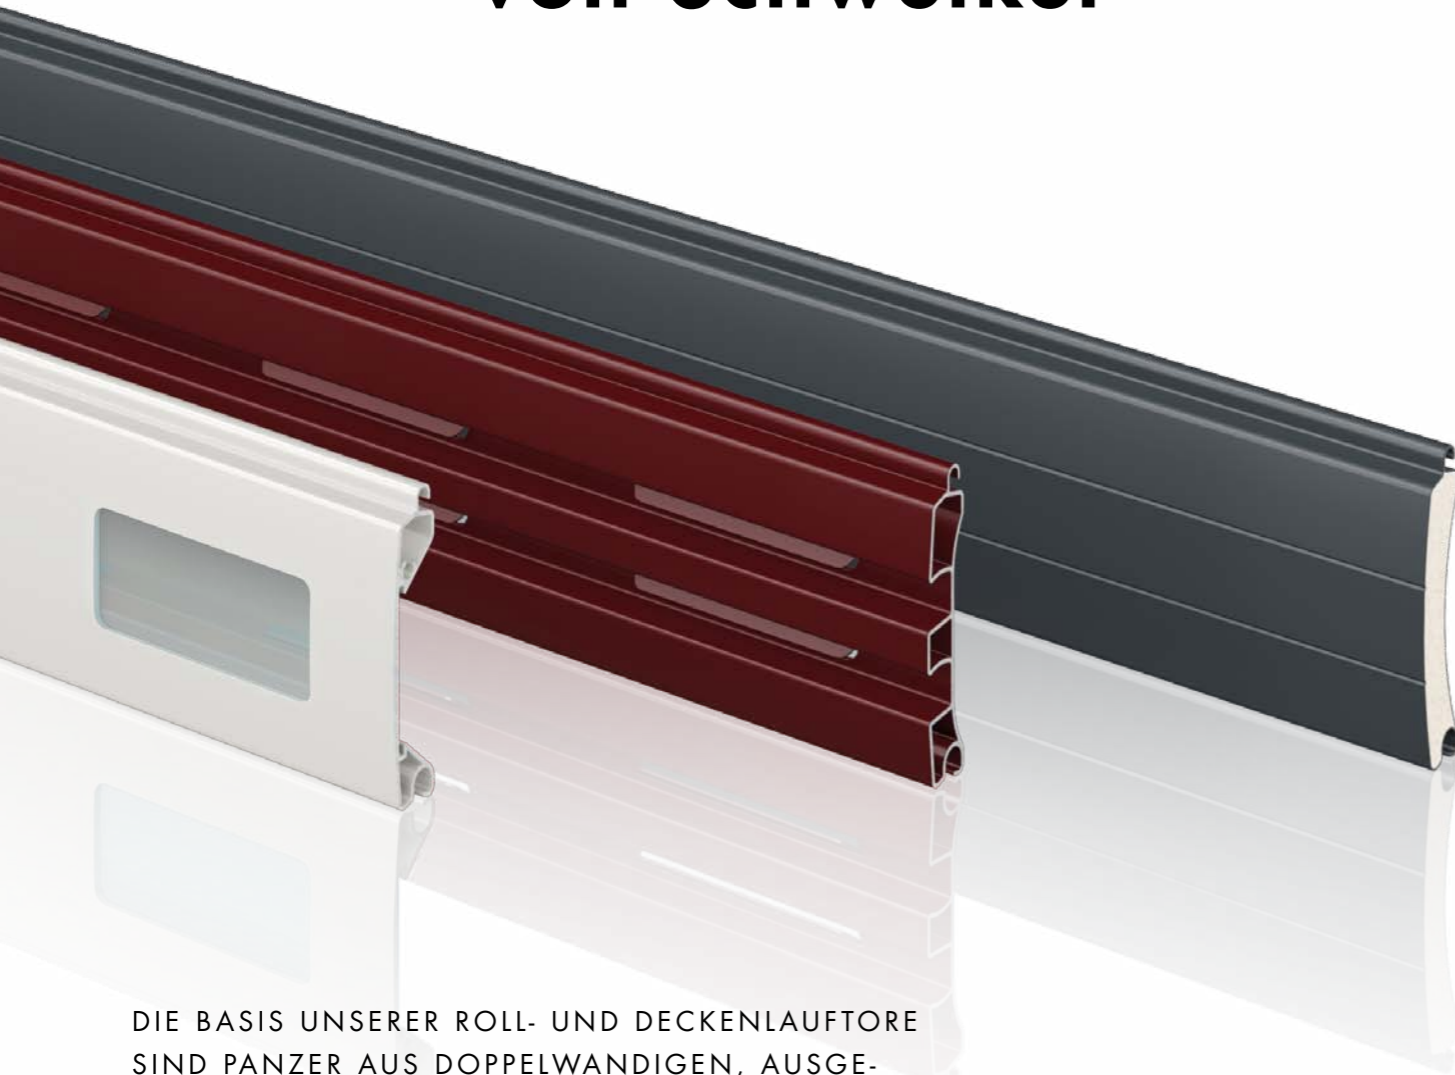

# Die Roll- und Deckenlauftore von Schweiker

DIE BASIS UNSERER ROLL- UND DECKENLAUFTORE SIND PANZER AUS DOPPELWANDIGEN, AUSGESCHÄUMTEN ALU-PROFILIEN, ERHÄLTlich IN VIELEN FARBEN UND ERGÄNZT DURCH SICHTPROFILE MIT PLEXIGLAS SOWIE LÜFTUNGSPROFILIEN.

Alle Tore werden nach DIN EN Sicherheitsnormen auf Maß gefertigt und sind vom TÜV zertifiziert. Sie sind hochstabil und das Deckenlauftor ist in jeder Position gegen gewaltsames Hochschieben gesichert.