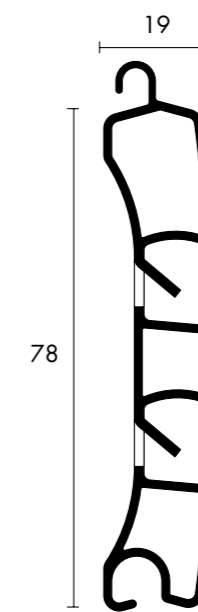

Alle lieferbaren Profilfarben des Deckenlaufsystems finden sie auf den Seiten 8 und 9

Lüftungsprofil