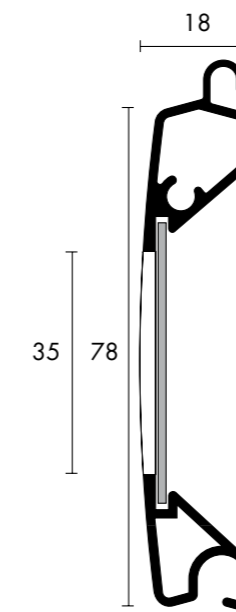

Sichtprofil