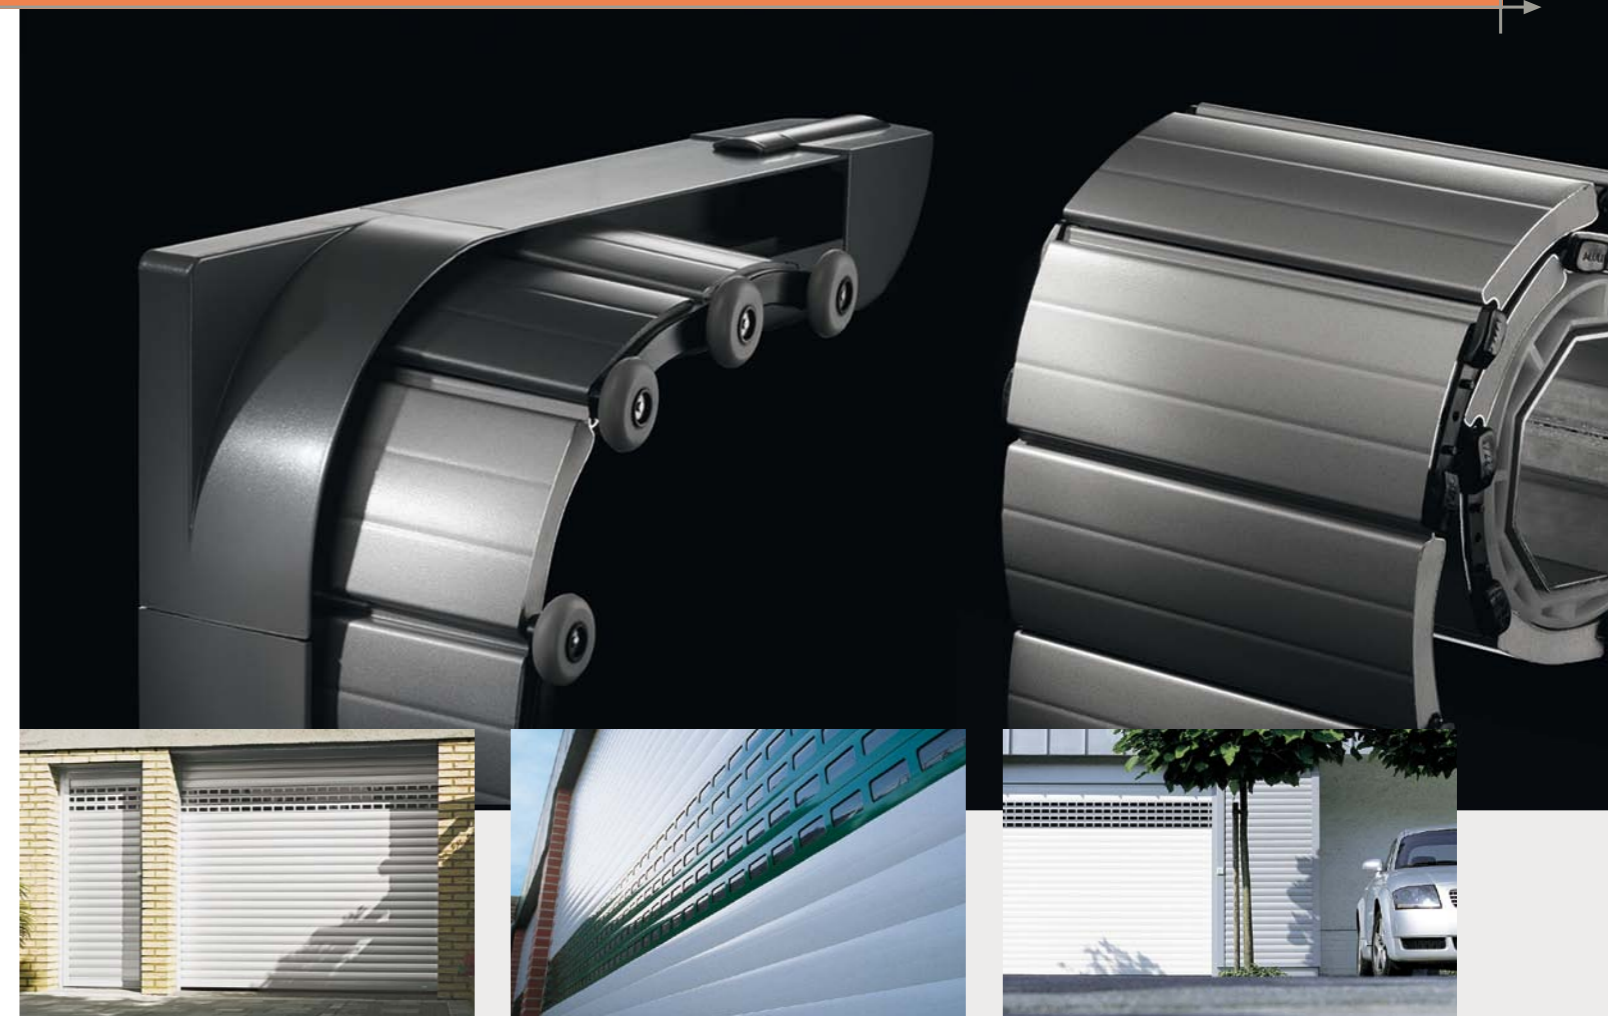

**SCHWEIKER**

---

**Die Schweiker  
Roll- und Deckenlaufotore**

WARTUNGSFREUNDLICH, FUNKTIONSSICHER, EXTREM LANGLEBIG

# Die Roll- und Deckenlauftore von Schweiker

DIE BASIS UNSERER ROLL- UND DECKENLAUFTORE SIND PANZER AUS DOPPELWANDIGEN, AUSGESCHÄUMTEN ALU-PROFILIEN, ERHÄLTlich IN VIELEN FARBEN UND ERGÄNZT DURCH SICHTPROFILE MIT PLEXIGLAS SOWIE LÜFTUNGSPROFILIEN.

Unsere Torsysteme stellen eine ungemein praktische Alternative zu herkömmlichen Klapp- oder Flügeltoren dar, da ihre Funktion keinen Freiraum vor oder hinter dem Tor beansprucht. Schweiker Tore werden elektrisch betätigt und sind Teil eines kompletten Systemkonzepts mit Führungsschienen aus stranggepresstem Aluminium, Elektroantrieb, Funkfernbedienung und weiteren Komponenten für eine komfortable Bedienung.

Doppelwandige, ausgeschäumte Aluminium-Profile, in vielen attraktiven Farbtönen, geben dem Tor eine hohe Stabilität und eine lange Lebensdauer. Die Führungsschienen sind aus stranggepresstem Aluminium, weiß oder braun beschichtet.