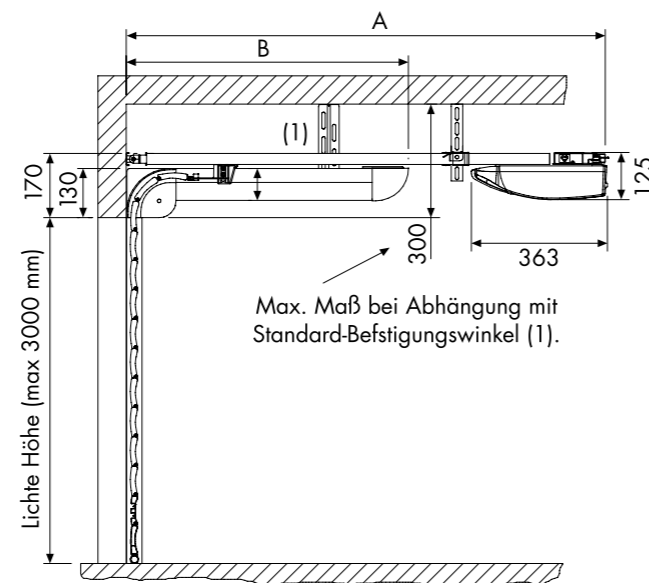

MIT DEN HOCHWERTIGEN PROFILEN DES ROLLTORSYSTEMS RT 75

Die Deckenlauftore als platzsparende Alternative herkömmlicher Tore

Wo die bauseitigen Vorgaben keine Montage für ein Kastenrollsystem zulassen, kommt unser Deckenlaufsystem zum Einsatz. Der Platzbedarf im Sturzbereich ist auf 8 cm minimierbar. Platz vor der Garage wird nicht benötigt, da das Tor nicht aufschwingt.

Doppelwandige, ausgeschäumte Aluminium-Profile und Aluminium-Führungsschienen, die auch bei den Rolltoren zum Einsatz kommen, garantieren auch hier höchste Qualität. Das Deckenlaufsystem ist in jeder Position gegen gewaltsames Hochschieben gesichert. Das Lüftungsprofil ist serienmäßig,

Sichtprofile lassen sich gegen Aufpreis problemlos integrieren. Auch Funkfernbedienung und Motor gehören zur serienmäßigen Ausstattung, ebenso die Notentriegelung innen und die integrierte Hinderniserkennung. Wählen Sie beim Schweiker Deckenlaufsystem aus 11 attraktiven Farben.

Selbstverständlich ist das Schweiker Deckenlaufsystem TÜV-zertifiziert und nach DIN EN Sicherheitsnormen gefertigt.

Die Tore werden ohne Aufpreis mm-genau gefertigt.

DAS DECKENLAUFTORSYSTEM

Lichte Höhe	A	A1	B
- 2000	3290	3147	2410
2001 - 2375	3290	3147	2760
2376 - 3000	3926	3783	Lichte Höhe + 480 mm