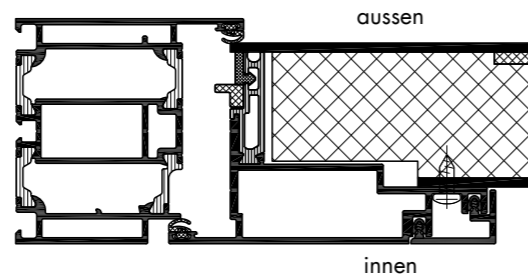

- nach innen öffnend
- Bautiefe 75 mm

DIE AUSWAHL
AN FARBEN UND
GLÄSERN

finden Sie auf
Seiten 19