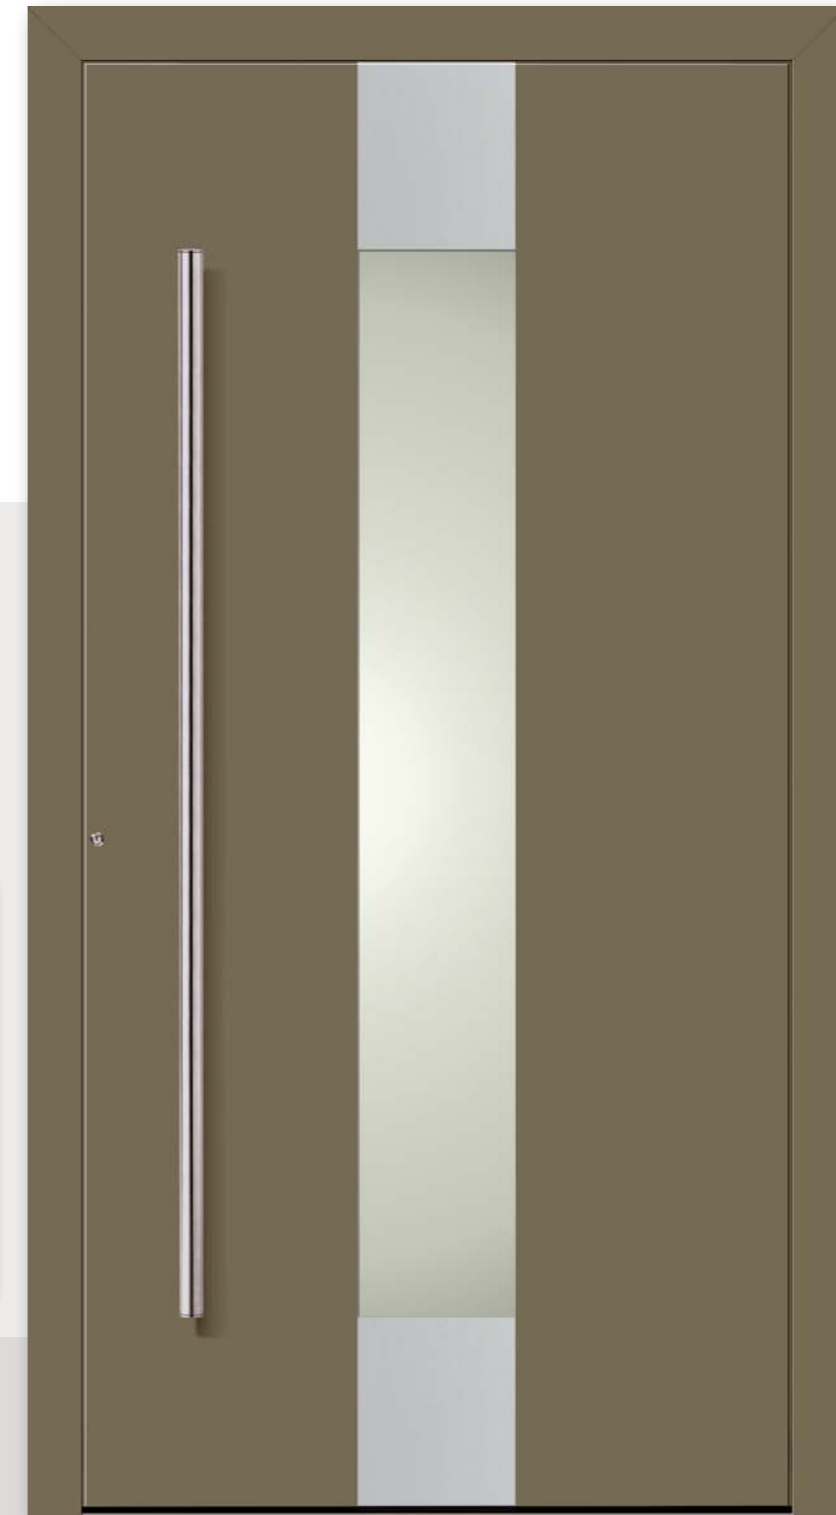

Modell FA20.7732

Ein Preis: 8 hochwertige Türmodelle in 10 Farben

SCHWEIKER LIEFERSTANDARD PROFIL AD UP 75

MIT EINEM U-WERT VON $\leq 1,2 \text{ W/m}^2\text{K}$

- Schüco Profilsystem AD UP 75 mit zwei Anschlagdichtungen
- Liefergrößen – 1-flügelige Türe: von 902 x 1.985 mm bis max 1.200 x 2.250 mm
Übergrößen gegen Aufpreis
- Einseitig flügelüberdeckende Füllung, mechanisch befestigt
- Automatisches Schwenkhakens Schloss mit Tagesentriegelung
- Profilzylinder inklusive Sicherungskarte mit Bohr- und Kernziehschutz
- Innendrücker in weiß matt, optional in EV1
- Dreifach-Wärmeschutzverglasung
- Glatter Flügel- und Blendrahmenfalz
- Geprüfte Sicherheit nach RC1N serienmäßig
- Wärmedämmwert U_D -Wert: $1,2 \text{ W/m}^2\text{K}$
- KfW-förderfähig

Optional:
Ein oder zwei Seitenteile mit bis zu 1.000 mm Breite möglich

- nach innen öffnend
- Bautiefe 75 mm

DIE AUSWAHL
AN FARBEN UND
GLÄSERN

finden Sie auf
Seiten 19

Türe in
Verkehrsweiß
RAL 9016

Türe in
Olivgrau
RAL 7002