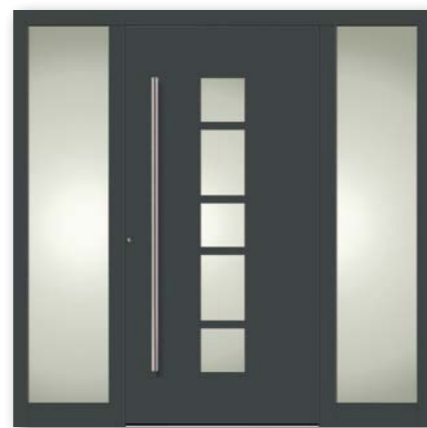

Modell FA20.7732

Ein Preis: 8 hochwertige Türmodelle in 10 Farben

SCHWEIKER LIEFERSTANDARD PROFIL AD UP 75

MIT EINEM U-WERT VON $\leq 1,2 \text{ W/m}^2\text{K}$

- Schüco Profilsystem AD UP 75 mit zwei Anschlagdichtungen
- Liefergrößen – 1-flügelige Türe: von 902 x 1.985 mm bis max 1.200 x 2.250 mm
Übergrößen gegen Aufpreis
- Einseitig flügelüberdeckende Füllung, mechanisch befestigt
- Automatisches Schwenkhakens Schloss mit Tagesentriegelung
- Profilzylinder inklusive Sicherungskarte mit Bohr- und Kernziehschutz
- Innendrücker in weiß matt, optional in EV1
- Dreifach-Wärmeschutzverglasung
- Glatter Flügel- und Blendrahmenfalz
- Geprüfte Sicherheit nach RC1N serienmäßig
- Wärmedämmwert U_D -Wert: $1,2 \text{ W/m}^2\text{K}$
- KfW-förderfähig