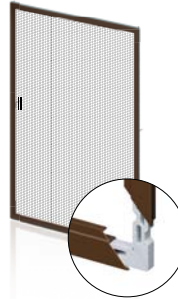

Insektenschutzsysteme und Lichtschachtabdeckungen