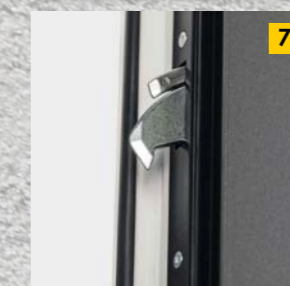

5 drei Rollentürbänder sorgen für eine hohe Tragfähigkeit, Funktionssicherheit und Einbruchhemmung

6 die mechanisch befestigte Füllung für eine harmonische Optik ist im Schadensfall austauschbar

7 drei Verriegelungspunkte mit Riegelfalle und zwei zusätzlichen automatischen Schwenkriegeln

OBERFLÄCHEN

Füllung außen mit Dekor-Oberflächen (siehe Seite 6) oder in RAL (siehe Seite 10), innen in Verkehrsweiß (RAL 9016) matt glänzend

SCHWEIKER