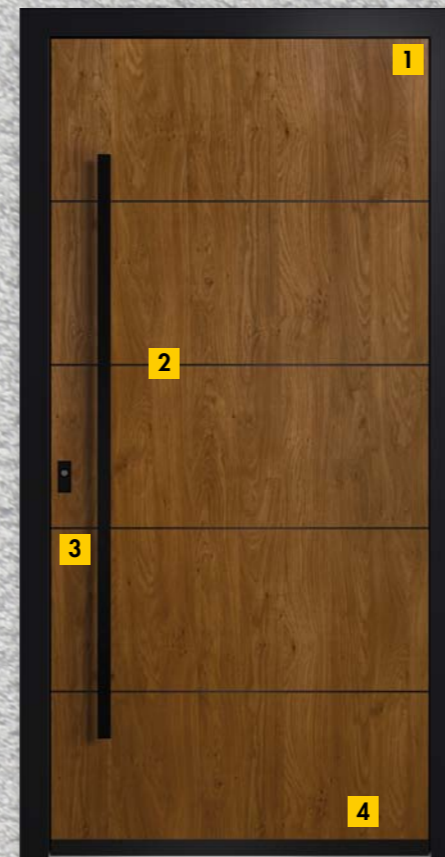

1 moderne Optik ohne Schattenfuge, schmutzunempfindlich und reinigungsfreundlich

2 hochwertige Design-Stangengriffe in schwarz oder Edelstahl, auf Füllung montiert

3 PZ-Rundrosette in schwarz oder Edelstahl mit planflächigem Schlüsselschutz

4 Trittschutz in schwarz oder Edelstahl, 40 mm hoch, planflächig (Modellabhängig)