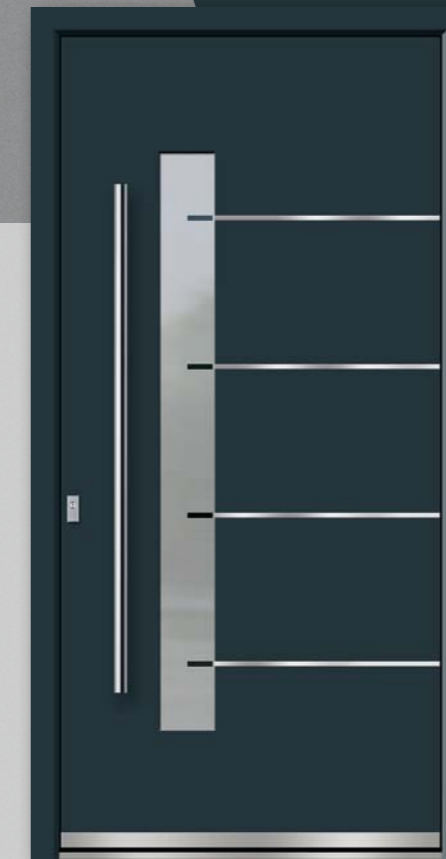

* Modell wie abgebildet
** Modell gespiegelt

Glas mattiert mit umlaufenden klaren Rand

PZ-Rundrosette auf Außen-
seite in Edelstahl mit plan-
flächigem Schlüsselschutz

* Modell wie abgebildet
** Modell gespiegelt