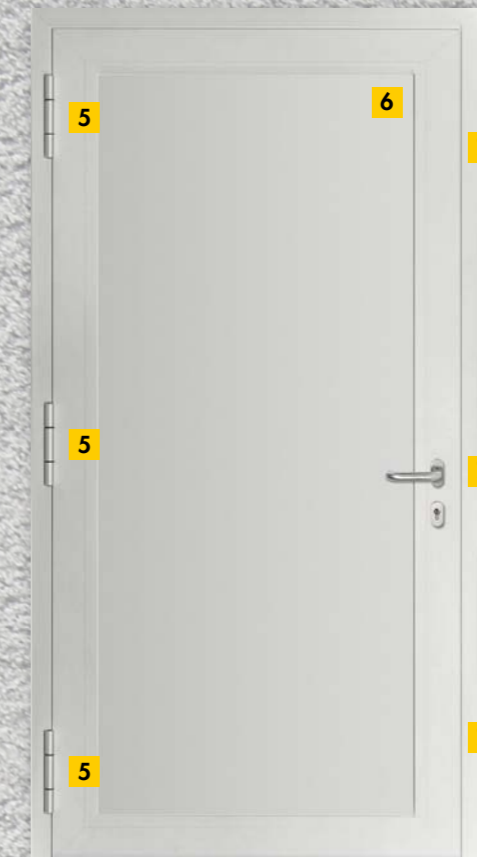

Standard-Ausstattung

- einseitig flügelüberdeckende Füllung, Intarsien und Sockelblende auf Außenseite
- Glasapplikationen (ESG) aufgesetzt, hochglanz schwarz
- Füllungsstärke 56 mm
- Automatik-Sicherheits-Türverschluss mit 3 Fallen, 2 Schwenkriegeln und 1 Riegel, Stulp schwarz
- Schließsteilleiste schwarz
- Sicherheitsprofilzylinder NG mit 3 Schlüsseln
- 3 Rollentürbänder EV1
- Innendrücker EV1
- PZ-Rosette innen EV1
- Stangengriff außen in Edelstahl oder schwarz
- PZ-Rundrosette auf Außenseite in Edelstahl oder schwarz, mit planflächigem Schlüsselschutz
- Wärmeschutzglas $U_g = 0,6 \text{ W/m}^2\text{K}$ in Seitenteil/Oberlicht

4 Trittschutz in schwarz oder Edelstahl, 40 mm hoch, planflächig (Modellabhängig)

5 drei Rollentürbänder sorgen für eine hohe Tragfähigkeit, Funktionssicherheit und Einbruchhemmung

6 die mechanisch befestigte Füllung für eine harmonische Optik ist im Schadensfall austauschbar