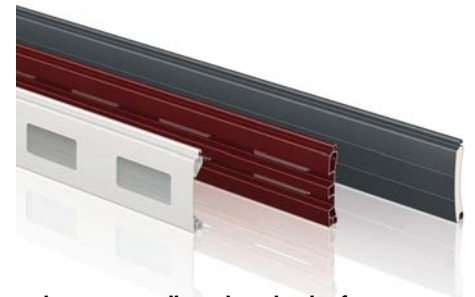

Vorbau- und Aufsatzelemente

Rollläden aus Kunststoff und Aluminium

Sonderprodukte wie Rollladenkastendämmung, RenoKIT, Daylight, alR-System, Vordächer

Insektenschutzsysteme und Lichtschachtabdeckungen

Roll- und Deckenlaufstore