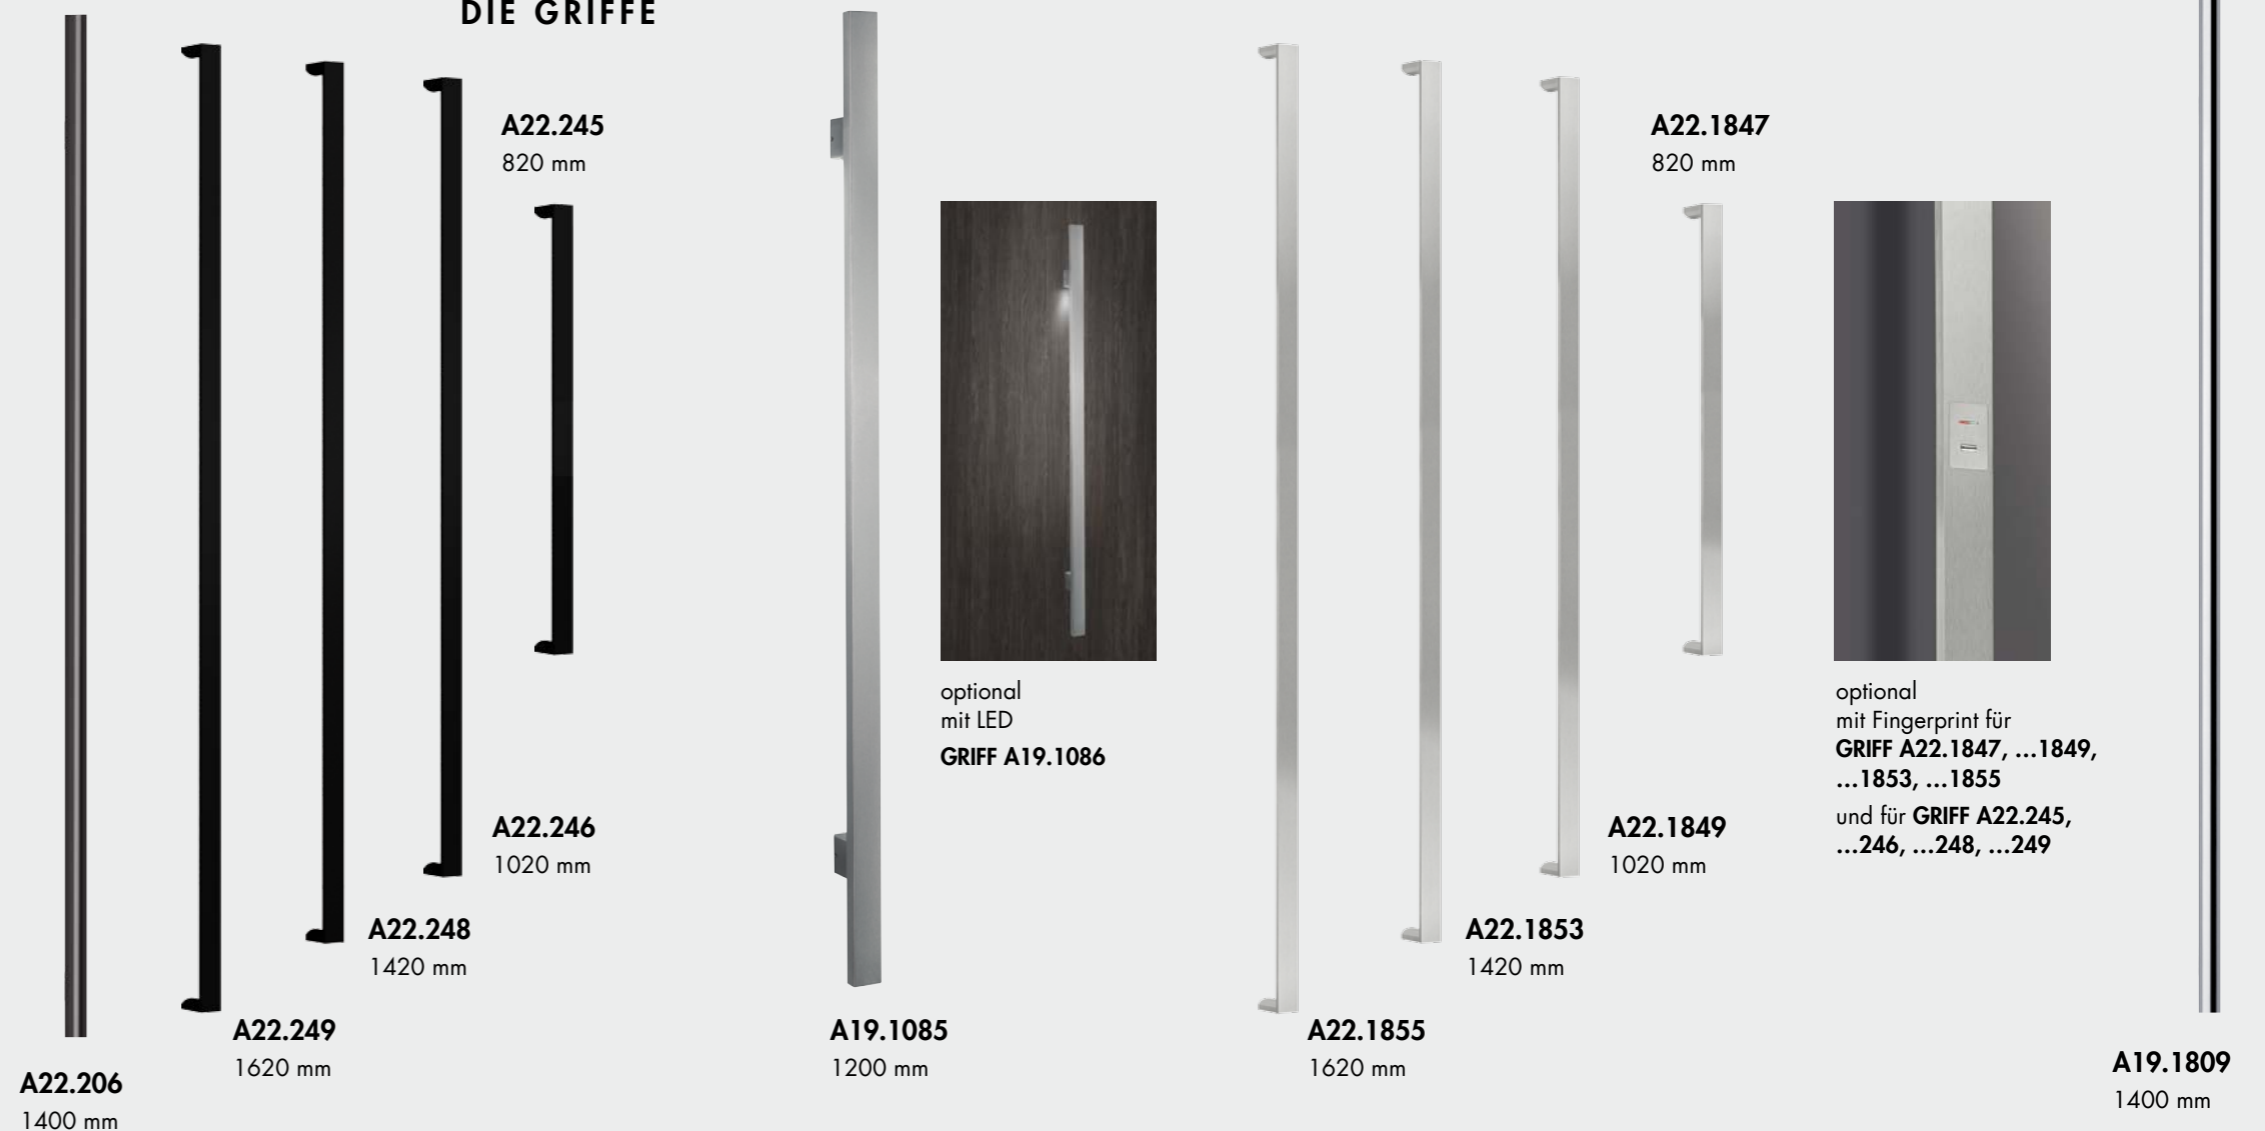

* Modell wie abgebildet
** Modell gespiegelt

Glas mattiert mit umlaufenden klaren Rand

PZ-Rundrosette auf Außen-
seite in Edelstahl mit plan-
flächigem Schlüsselschutz

* Modell wie abgebildet
** Modell gespiegelt

SO 8285 Schweiker Braun

RAL 9005 Tiefschwarz

RAL 9006 Weißaluminium

RAL 9007 Graualuminium

Die Innenseite der Türen ist bei allen Varianten immer in Verkehrsweiß (RAL 9016) matt glattverlaufend gehalten.

SICHERHEIT

Tagesentriegelung mechanisch inkl. E-Öffner (ohne Motorschloß)

Türbegrenzer (Türspaltsicherung)

Riegelschaltkontakt (VDS-C)

Fingerprint im Flügel (mit Motorschloß und Schließleiste in Silber)

Stangengriff mit integriertem Fingerprint (mit Motorschloß und Schließleiste in Silber)

Stangengriff mit LED-Beleuchtung

SECUREconnect (Stromübergang kabellos)

Edelstahldrücker innen (A15.7602)

DIE GRIFFE

Schweiker Produkte

Kunststoff-Fenster

Fenster, Haustüren, Brand- und Rauchschutzelemente aus Aluminium