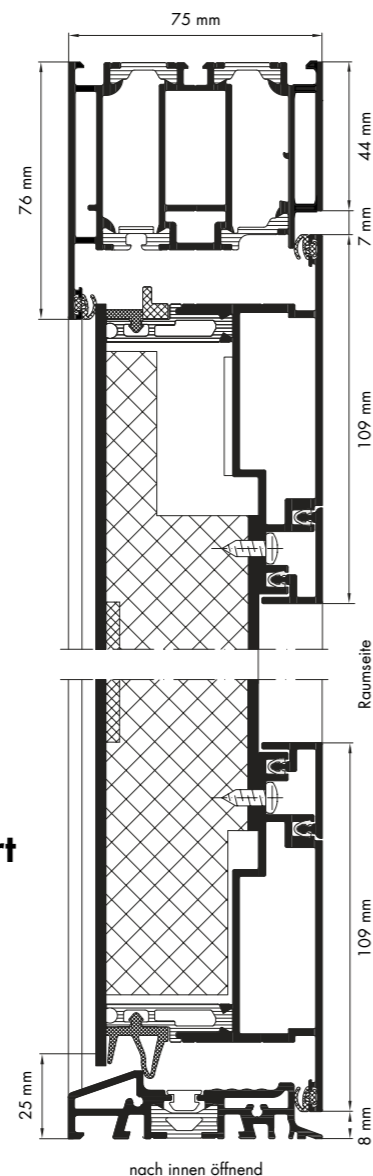

Die Premium II-Haustüren – hochwertig, modern und sicher

LIEFERSTANDARD

Türkonstruktion

- Bautiefe 75 mm
- Anschlagdichtungssystem mit 2 Dichtungen
- Aluminiumtürschwelle EV1/schwarz
- max. Türgröße 1200 x 2250 mm
- Seitenteil bis 1000 mm
- min. Türgröße 902 x 1985 mm
- Glasleisten auf Stoß

Standard-Ausstattung

- einseitig flügelüberdeckende Füllung, Intarsien und Sockelblende auf Außenseite
- Glasapplikationen (ESG) aufgesetzt, hochglanz schwarz
- Füllungsstärke 56 mm
- Automatik-Sicherheits-Türverschluss mit 3 Fallen, 2 Schwenkriegeln und 1 Riegel, Stulp schwarz
- Schließsteilleiste schwarz
- Sicherheitsprofilzylinder NG mit 3 Schlüsseln
- 3 Rollentürbänder EV1
- Innendrücker EV1
- PZ-Rosette innen EV1
- Stangengriff außen in Edelstahl oder schwarz
- PZ-Rundrosette auf Außenseite in Edelstahl oder schwarz, mit planflächigem Schlüsselschutz
- Wärmeschutzglas $U_g = 0,6 \text{ W/m}^2\text{K}$ in Seitenteil/Oberlicht

Türen mit einem U-Wert bis zu $1,2 \text{ W/m}^2\text{K}$ ¹⁾

SCHÜCO
First Partner

mechanisch befestigte Füllung, ohne Verglasungsdichtung

DAS ZEICHNET DIE HAUSTÜREN DER SERIE PREMIUM II AUS ELEGANTES DESIGN MIT AUSSERGEWÖHNLICHEN OBERFLÄCHEN, VERLÄSSLICHE SICHERHEIT, SEHR GUTE WÄRMEISOLIERUNG, BESTÄNDIGKEIT UND QUALITÄT