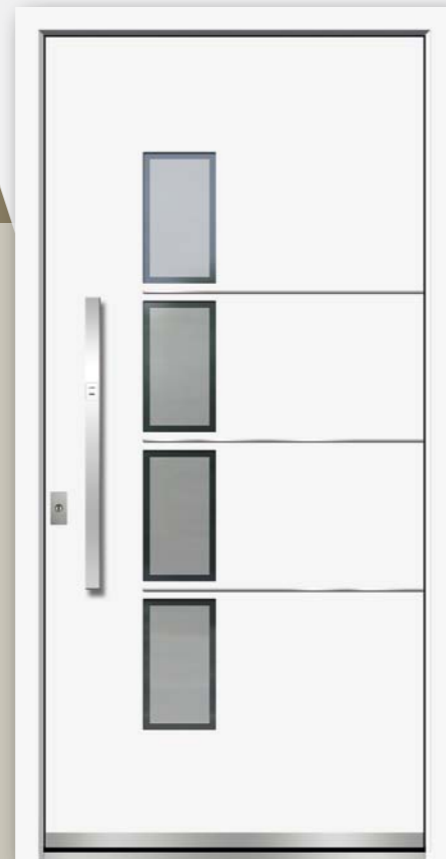

Modell A22.201909L *
Modell A22.201910R **

Glas mattiert mit umlaufenden klaren Rand

OBERFLÄCHEN

Füllungen außen in RAL,
innen in Verkehrsweiß
(RAL 9016) matt glänzend

* Modell wie abgebildet
** Modell gespiegelt